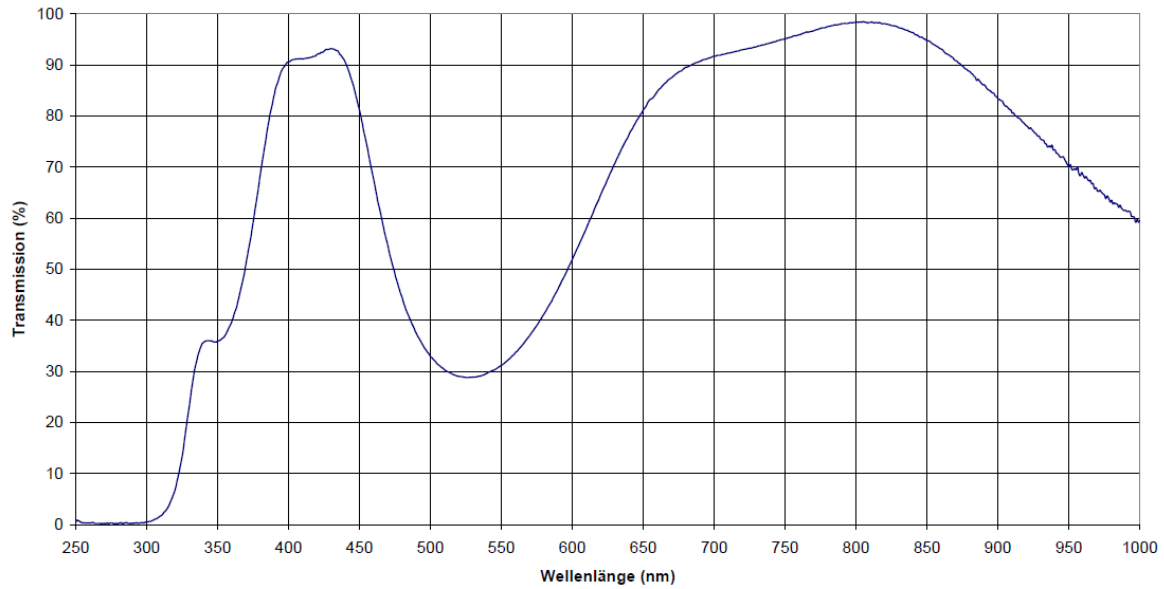

FE pink  
P.D.: 01031404

Filtertyp FS pink 500 560